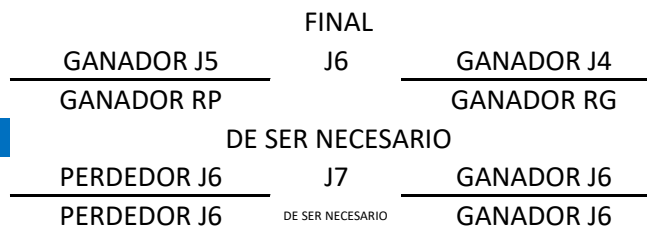

RONDA DE PERDEDORES