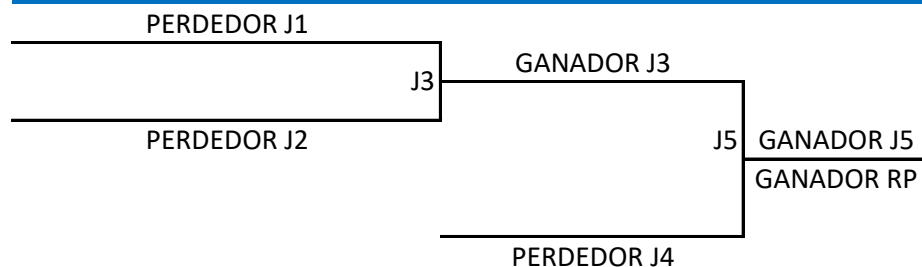

RONDA DE PERDEDORES