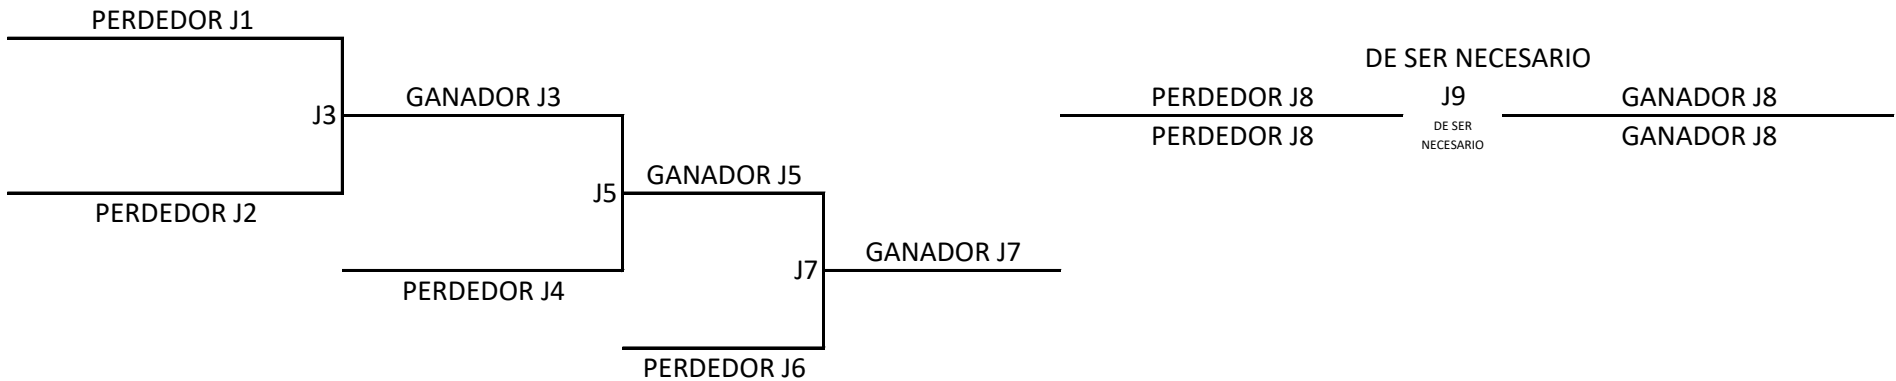

RONDA DE PERDEDORES