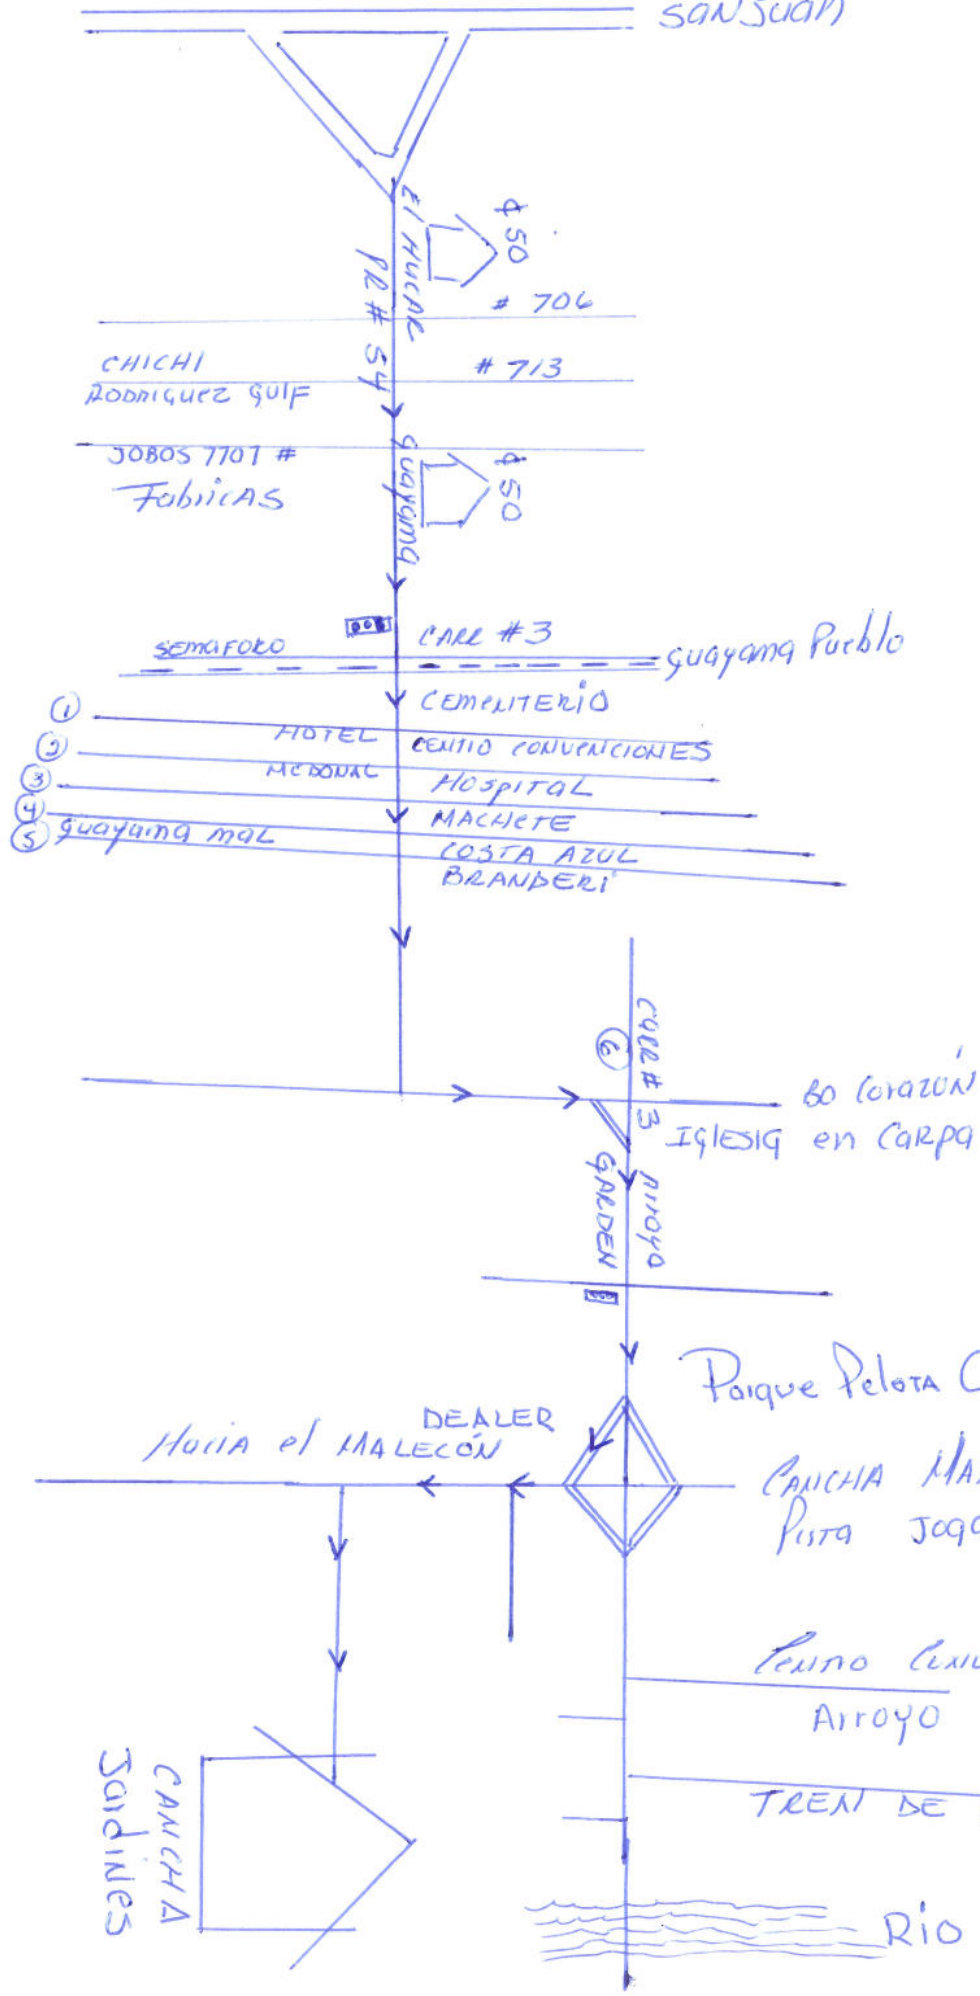

PONCE

SAN JUAN

Tomar PE # 55 Guayama, AL llegar A LA CALLE # 3 "SEMAFORO"
 "CENTRO DE FREITE" TOMAR DESUO CORRIDO (C)TA Luc
 Despues (C)TA Luc, estas en la CALLE # 3 cuando miras el Parque de
 Pelota Cheo + doblas Izquierda hacia el Malecon Arroyo, segunda
 boca CALLE Izquierda